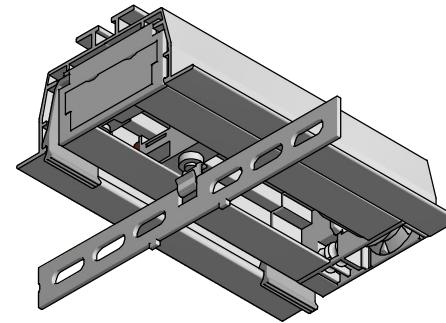

Modell G-127
Deckenmontage - Montageclip

Modell G-127/Li
Deckenmontage - Einbauprofil

Hinweis:
Darstellungen ohne Schnurführungen

<p>Durach Sonnenschutz Blendschutz Raumkustik</p>				Durach GmbH Alte Bahnlinie 20 D-86299 Leutkirch Telefon: +49(0)7567 988 84-0 Telefax: +49(0)7567 988 84-20 e-mail: info@durach.com Internet: www.durach.com		Maßstab 1 : 1,5, 1 : 2,25	
				Material: Alu, V2A			
				Gezeichnet 18.10.2017 Robert Lobinger		Benennung: Vertikal-Lammellen G-127 Systemzeichnung Vertikal-Lammellen Modell G 127 - Standard und Modell G 127/Li - Einbauprofil	
				Geändert 10.07.2023 Robert Lobinger			
				Norm			
				Hinweis: Montage Decke/Einbauprofil		Zeichnungsnummer: 2017.007.001.001	
						1	
						A4	
Status	Änderungen	DATUM	Name	Diese Zeichnung ist geistiges Eigentum der Fa. Durach GmbH und darf ohne unser Einverständnis weder kopiert noch dritten Personen mitgeteilt noch anderweitig benutzt werden.			