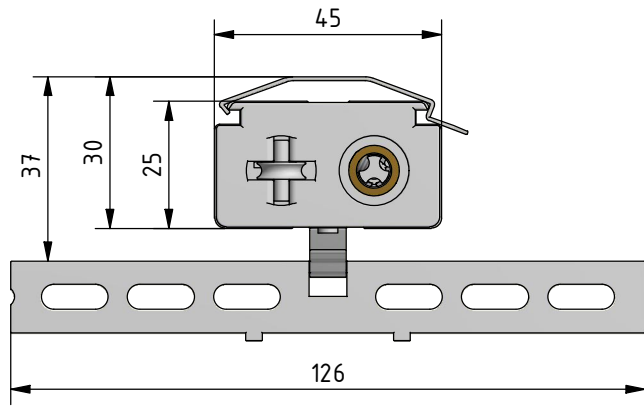

Modell G-127
Deckenmontage - Montageclip

Modell G-127/Li
Deckenmontage - Einbauprofil

Hinweis:
Darstellungen ohne Schnurführungen

<p>Durach Sonnenschutz Blendschutz Raumkustik</p>				Durach GmbH Alte Bahnlinie 20 D-86299 Leutkirch Telefon: +49(0)7567 988 84-0 Telefax: +49(0)7567 988 84-20 e-mail: info@durach.com Internet: www.durach.com		Maßstab 1 : 1,5, 1 : 2,25	
				Material: Alu, V2A			
				Gezeichnet 18.10.2017 Robert Lobinger		Benennung: Vertikal-Lammellen G-127 Systemzeichnung Vertikal-Lammellen Modell G 127 - Standard und Modell G 127/Li - Einbauprofil	
				Geändert 10.07.2023 Robert Lobinger			
				Norm			
				Hinweis: Montage Decke/Einbauprofil		Zeichnungsnummer: 2017.007.001.001	
						1	
						A4	
Status	Änderungen	DATUM	Name	Diese Zeichnung ist geistiges Eigentum der Fa. Durach GmbH und darf ohne unser Einverständnis weder kopiert noch dritten Personen mitgeteilt noch anderweitig benutzt werden.			