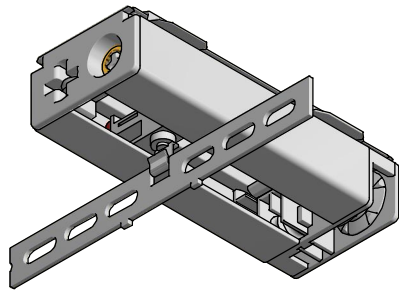

Modell G-127
Deckenmontage - Montageclip

Modell G-127/Li
Deckenmontage - Einbauprofil

Hinweis:
Darstellungen ohne Schnurführungen

<p>Durach Sonnenschutz Blendschutz Raumkustik</p>				Durach GmbH Alte Bahnlinie 20 D-86299 Leutkirch Telefon: +49(0)7567 988 84-0 Telefax: +49(0)7567 988 84-20 e-mail: info@durach.com Internet: www.durach.com		Maßstab 1 : 1,5, 1 : 2,25	
				Material: Alu, V2A			
				Gezeichnet 18.10.2017 Robert Lobinger		Benennung: Vertikal-Lammellen G-127 Systemzeichnung Vertikal-Lammellen Modell G 127 - Standard und Modell G 127/Li - Einbauprofil	
				Geändert 10.07.2023 Robert Lobinger			
				Norm			
				Hinweis: Montage Decke/Einbauprofil		Zeichnungsnummer: 2017.007.001.001	
						1	
						A4	
Status	Änderungen	DATUM	Name	Diese Zeichnung ist geistiges Eigentum der Fa. Durach GmbH und darf ohne unser Einverständnis weder kopiert noch dritten Personen mitgeteilt noch anderweitig benutzt werden.			