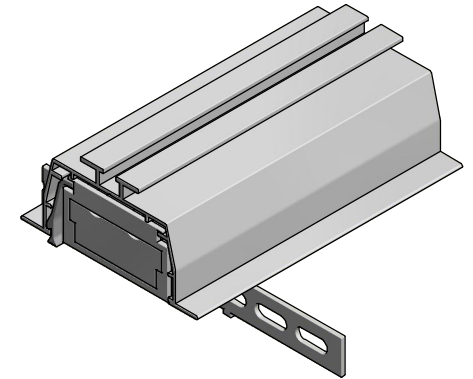

Modell G-127
Deckenmontage - Montageclip

Modell G-127/Li
Deckenmontage - Einbauprofil

Hinweis:
Darstellungen ohne Schnurführungen

<p>Durach Sonnenschutz Blendschutz Raumkustik</p>				Durach GmbH Alte Bahnlinie 20 D-86299 Leutkirch Telefon: +49(0)7567 988 84-0 Telefax: +49(0)7567 988 84-20 e-mail: info@durach.com Internet: www.durach.com		Maßstab 1 : 1,5, 1 : 2,25	
				Material: Alu, V2A			
				Gezeichnet 18.10.2017 Robert Lobinger		Benennung: Vertikal-Lammellen G-127 Systemzeichnung Vertikal-Lammellen Modell G 127 - Standard und Modell G 127/Li - Einbauprofil	
				Geändert 10.07.2023 Robert Lobinger			
				Norm			
				Hinweis: Montage Decke/Einbauprofil		Zeichnungsnummer: 2017.007.001.001	
						1	
						A4	
Status	Änderungen	DATUM	Name	Diese Zeichnung ist geistiges Eigentum der Fa. Durach GmbH und darf ohne unser Einverständnis weder kopiert noch dritten Personen mitgeteilt noch anderweitig benutzt werden.			