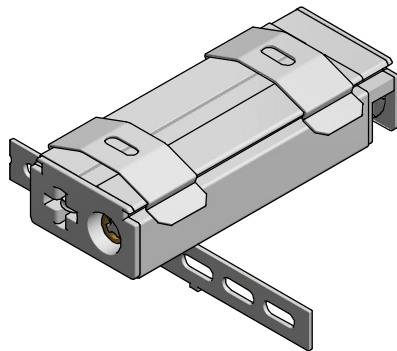

Modell G-127
Deckenmontage - Montageclip

Modell G-127/Li
Deckenmontage - Einbauprofil

Hinweis:
Darstellungen ohne Schnurführungen

<p>Durach Sonnenschutz Blendschutz Raumkustik</p>				Durach GmbH Alte Bahnlinie 20 D-86299 Leutkirch Telefon: +49(0)7567 988 84-0 Telefax: +49(0)7567 988 84-20 e-mail: info@durach.com Internet: www.durach.com		Maßstab 1 : 1,5, 1 : 2,25	
				Material: Alu, V2A			
				Gezeichnet 18.10.2017 Robert Lobinger		Benennung: Vertikal-Lammellen G-127 Systemzeichnung Vertikal-Lammellen Modell G 127 - Standard und Modell G 127/Li - Einbauprofil	
				Geändert 10.07.2023 Robert Lobinger			
				Norm			
				Hinweis: Montage Decke/Einbauprofil		Zeichnungsnummer: 2017.007.001.001	
						1	
						A4	
Status	Änderungen	DATUM	Name	Diese Zeichnung ist geistiges Eigentum der Fa. Durach GmbH und darf ohne unser Einverständnis weder kopiert noch dritten Personen mitgeteilt noch anderweitig benutzt werden.			