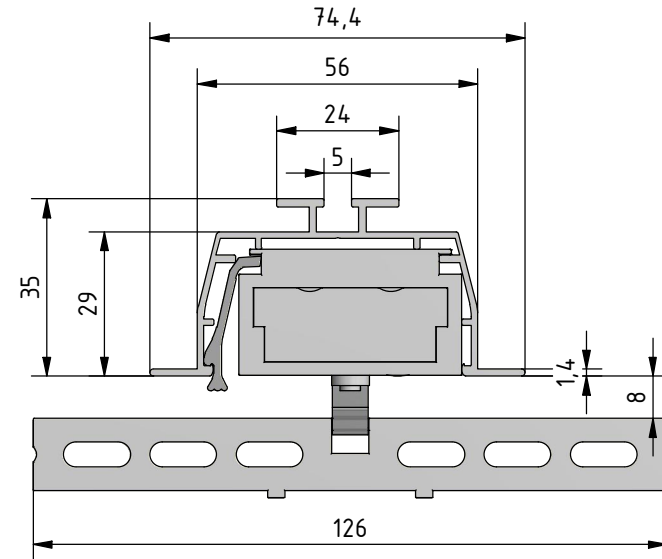

Modell G-127
Deckenmontage - Montageclip

Modell G-127/Li
Deckenmontage - Einbauprofil

Hinweis:
Darstellungen ohne Schnurführungen

<p>Durach Sonnenschutz Blendschutz Raumkustik</p>				Durach GmbH Alte Bahnlinie 20 D-86299 Leutkirch Telefon: +49(0)7567 988 84-0 Telefax: +49(0)7567 988 84-20 e-mail: info@durach.com Internet: www.durach.com		Maßstab 1 : 1,5, 1 : 2,25	
				Material: Alu, V2A			
				Gezeichnet 18.10.2017 Robert Lobinger		Benennung: Vertikal-Lammellen G-127 Systemzeichnung Vertikal-Lammellen Modell G 127 - Standard und Modell G 127/Li - Einbauprofil	
				Geändert 10.07.2023 Robert Lobinger			
				Norm			
				Hinweis: Montage Decke/Einbauprofil		Zeichnungsnummer: 2017.007.001.001	
						1	
						A4	
Status	Änderungen	DATUM	Name	Diese Zeichnung ist geistiges Eigentum der Fa. Durach GmbH und darf ohne unser Einverständnis weder kopiert noch dritten Personen mitgeteilt noch anderweitig benutzt werden.			